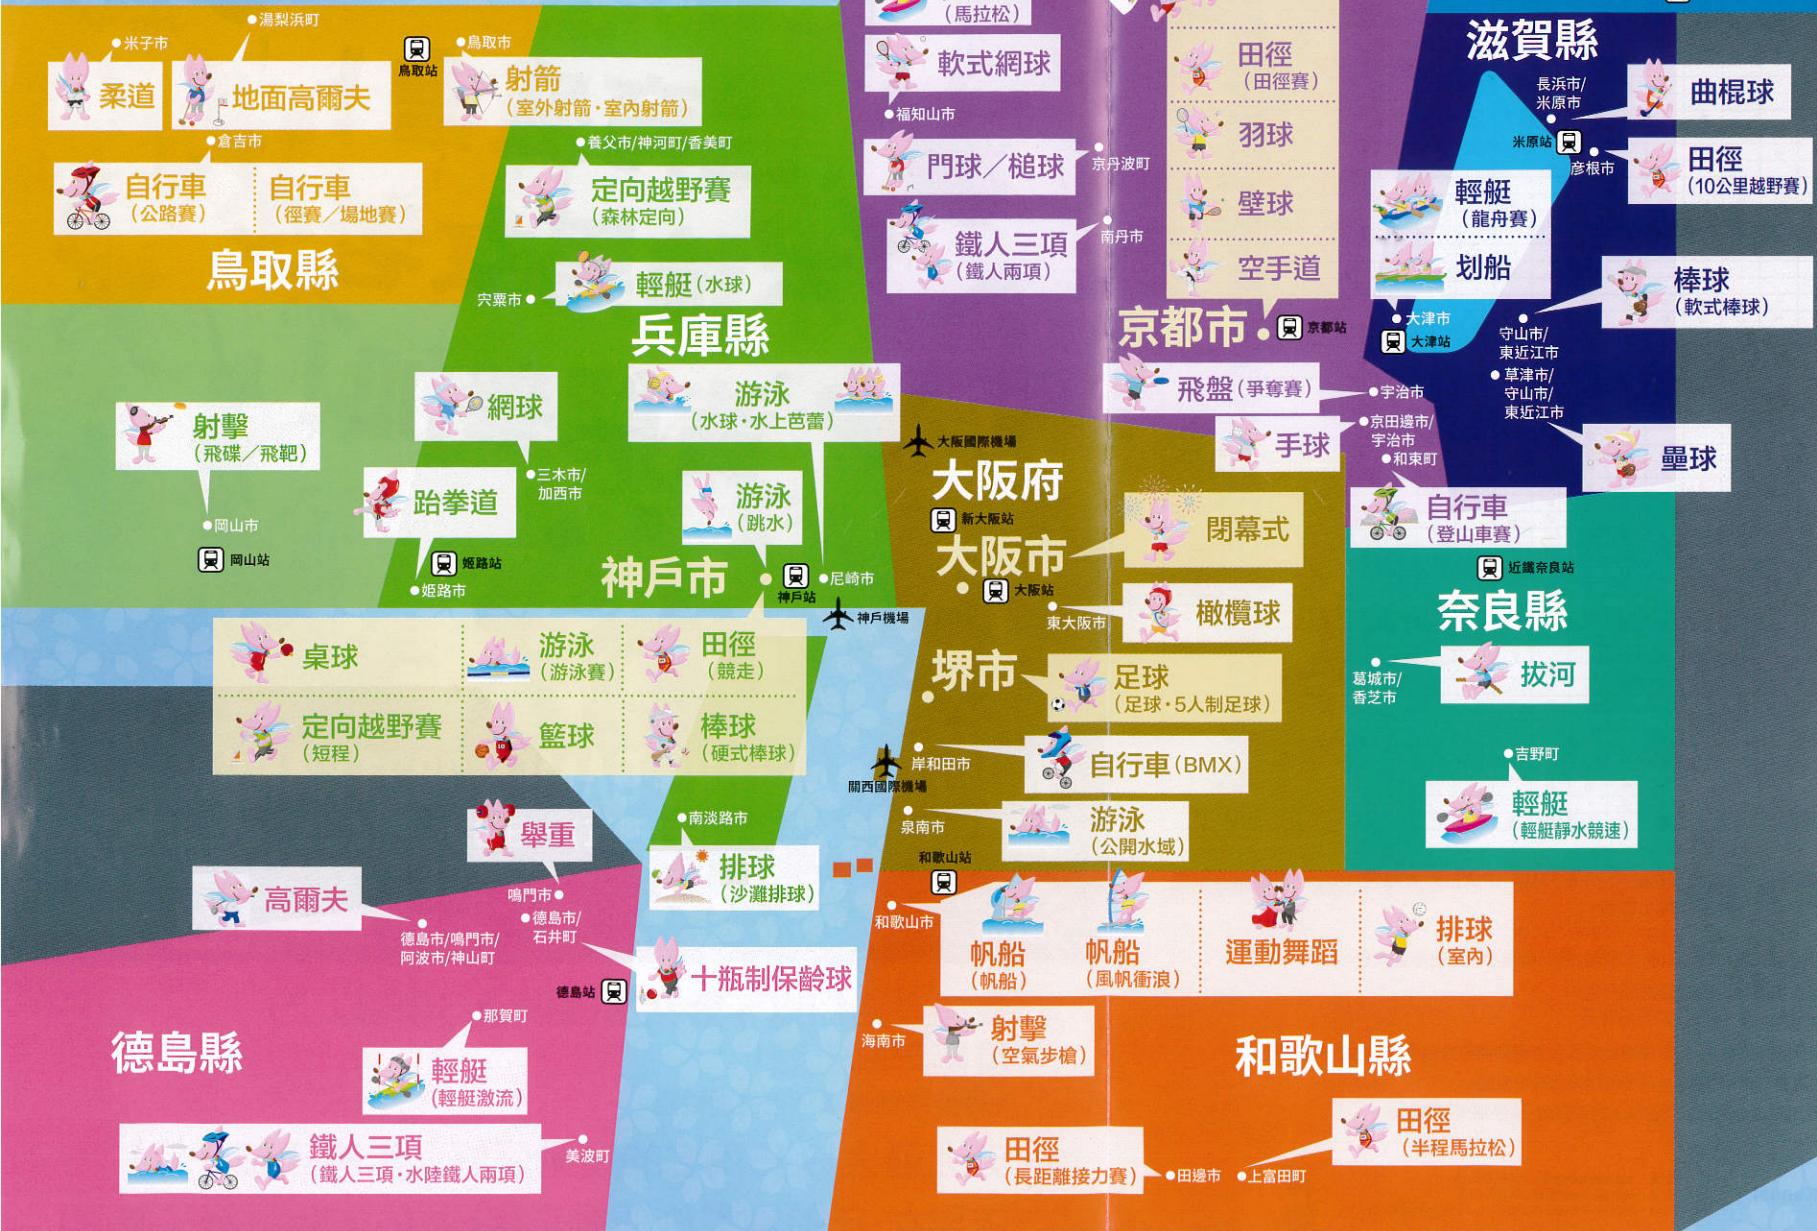

## WORLD MASTERS GAMES 2021 KANSAI

大會期間 2021年5月14日(週五)~5月30日(週日)共17天

詳情請參閱網站・Facebook  
<https://wmg2021.jp/en/>

WMG2021

檢索

official mascot  
**Sufula**  
~Sport for Life~

❁ 參加資格僅以年齡判斷(原則為30歲以上)  
且無年齡上限!

※根據運動種類項目各別設定。

❁ 史上最大! 約5萬名的運動愛好人士將齊聚一堂!

❁ 依男女・年齡別實施運動項目! 並依年齡別授予獎牌!

## 35個種類59個項目・舉行地點

※2019年7月1日最新資訊

### 關西在哪？

「關西」是指位於日本列島中央，面臨太平洋、瀨戶內海、日本海的地區。關西地區作為日本的中心區域已超過千年，集合了具有世界性價值的歷史、文化之外，也同時擁有傳統技能和最先進的技術、以及大眾文化等，散發著各式各樣的魅力。

※今後有可能因其他因素而有所變動。